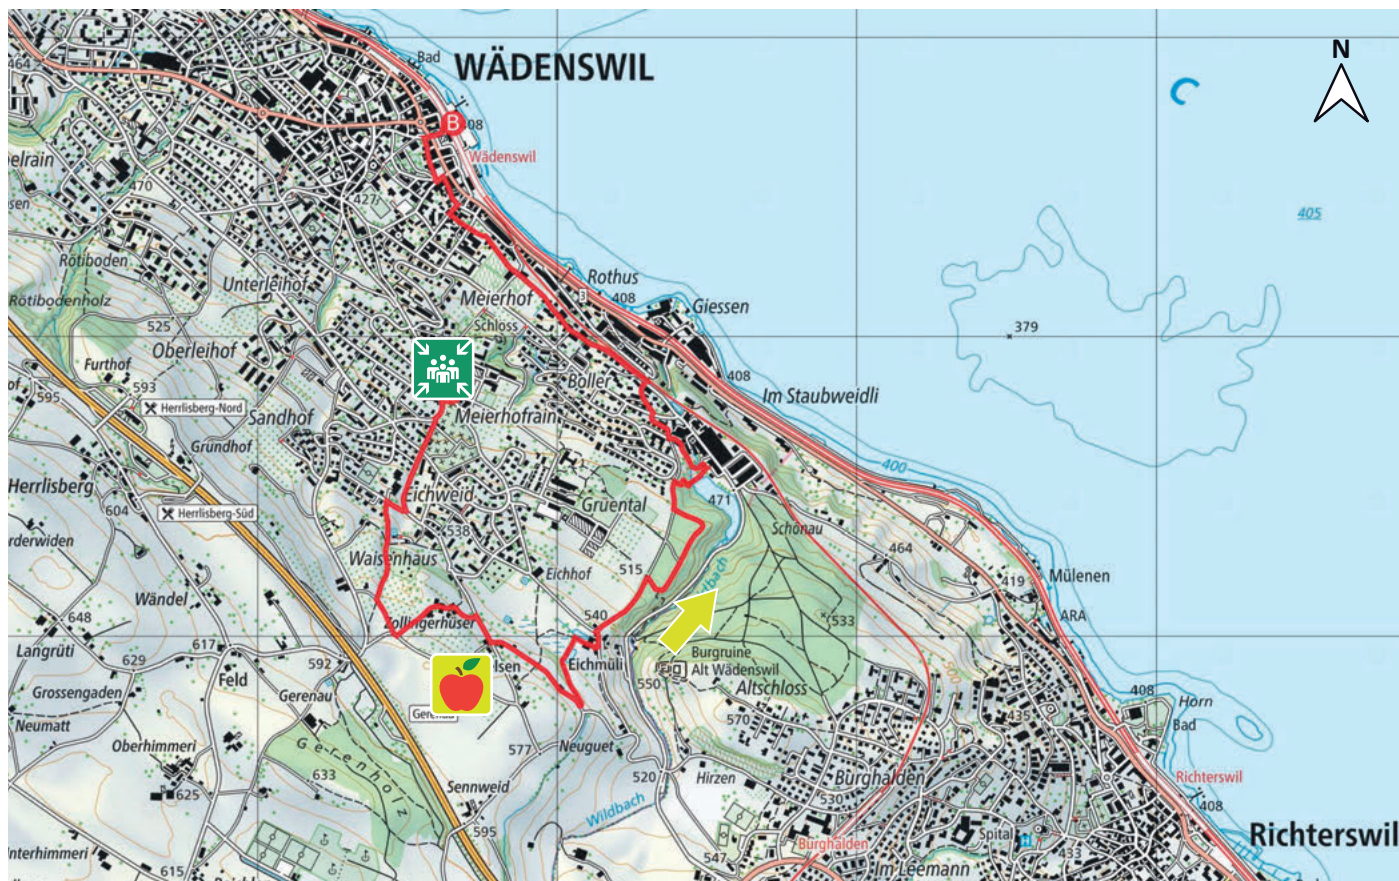

UNTER FELSEN

19

8820 WÄDENSWIL

8'330

0

5.0 km

m.ü.M.

Bushaltestelle Forschungsanstalt

Obstkulturen