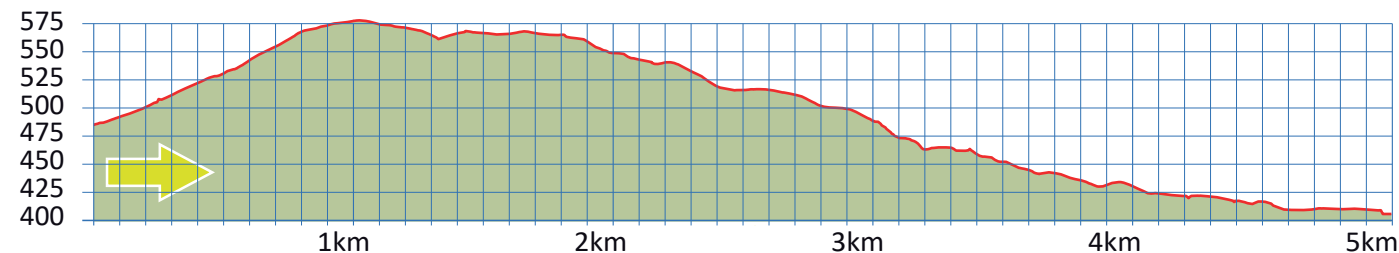

UNTER FELSEN

19

8820 WÄDENSWIL

8'330

0

5.0 km

m.ü.M.

Bushaltestelle Forschungsanstalt